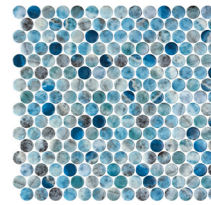

### Colors

*Auric*

*Black Shiny*

*Calacatta Gold Matte*

*Fosco Matte*

*Stoneglass Gold*

*Grafito Matte*

*Kara Beige Shiny*

*Kara Blue Shiny*

*Lagoon*

*Print Shiny*

*Tide*

*White Shiny*

*Yoar Matte*

*Palma*

*Nora*

*Lube*

*Jian Cream*

*Denver*

*Yuma*

*Lungomare Shiny*

*Shade*